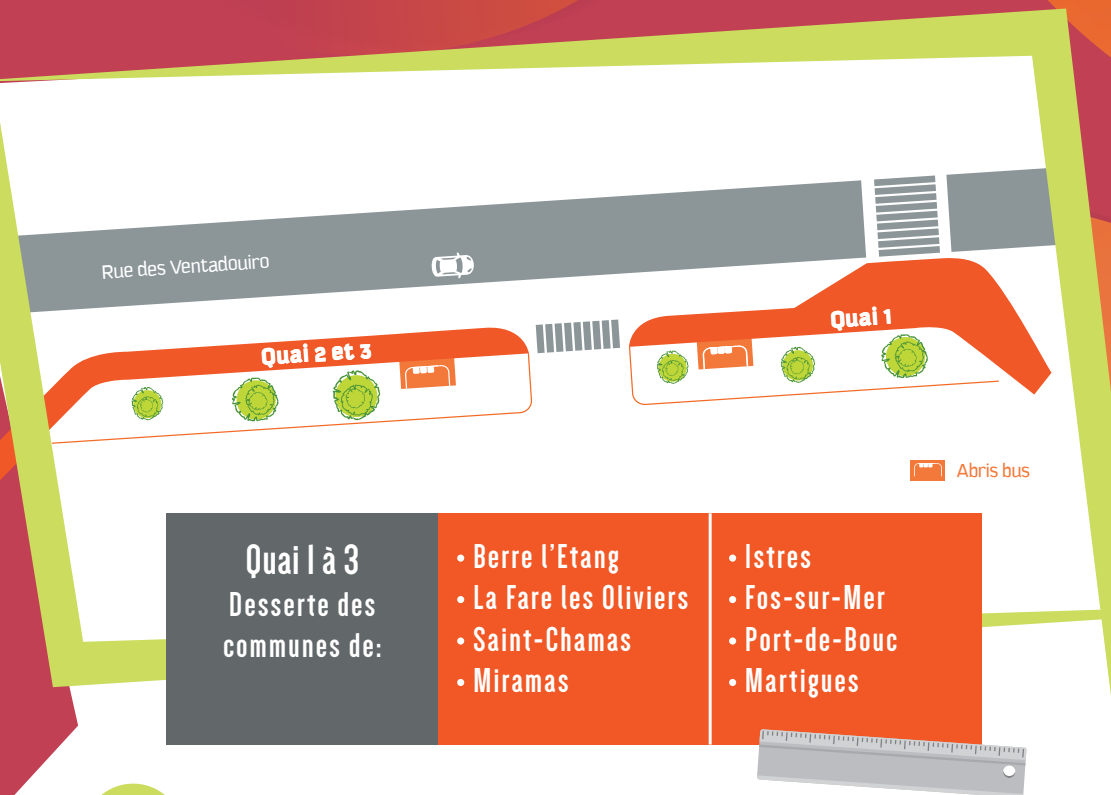

Gare Routière Scolaire GANDONNE

Pour tous renseignements complémentaires :

veuillez contacter le 04 90 59 38 11

ou la **boutique**

place Morgan - Salon au 04 90 56 50 98

libebus.com ou lepilote.com

Gare Routière Scolaire à Salon de Provence

Trophées & Gandonne

Pour une mobilité
durable et apaisée !

©zelda - 184122 - Août 2018

NOUVEAU ! Dès le 3 septembre 2018

Gare Routière Scolaire TROPHÉES

Compétence de la Métropole Aix Marseille Provence, la mobilité est au cœur des préoccupations quotidiennes afin d'améliorer la qualité et le cadre de vie des habitants.

Le réaménagement de la gare routière scolaire à Salon-de-Provence s'inscrit bien dans cet objectif d'amélioration du cadre de vie des Métropolitains.

Quai 1 à 4	Quai 5 à 7	Quai 8 à 9	Quai 10	Quai 11
Desserte des communes de:	Desserte des communes de:	Desserte des communes de:	Desserte des communes de:	Desserte des communes de:
<ul style="list-style-type: none">• Alleins• Charleval• Mallemort• Vernègues• Pélissanne	<ul style="list-style-type: none">• Eyguières• Sénas• Lamanon	<ul style="list-style-type: none">• Lançon-Provence	<ul style="list-style-type: none">• Lambesc• Rognes• Saint-Cannat	<ul style="list-style-type: none">• Grans• Coudoux• Velaux• Rognac