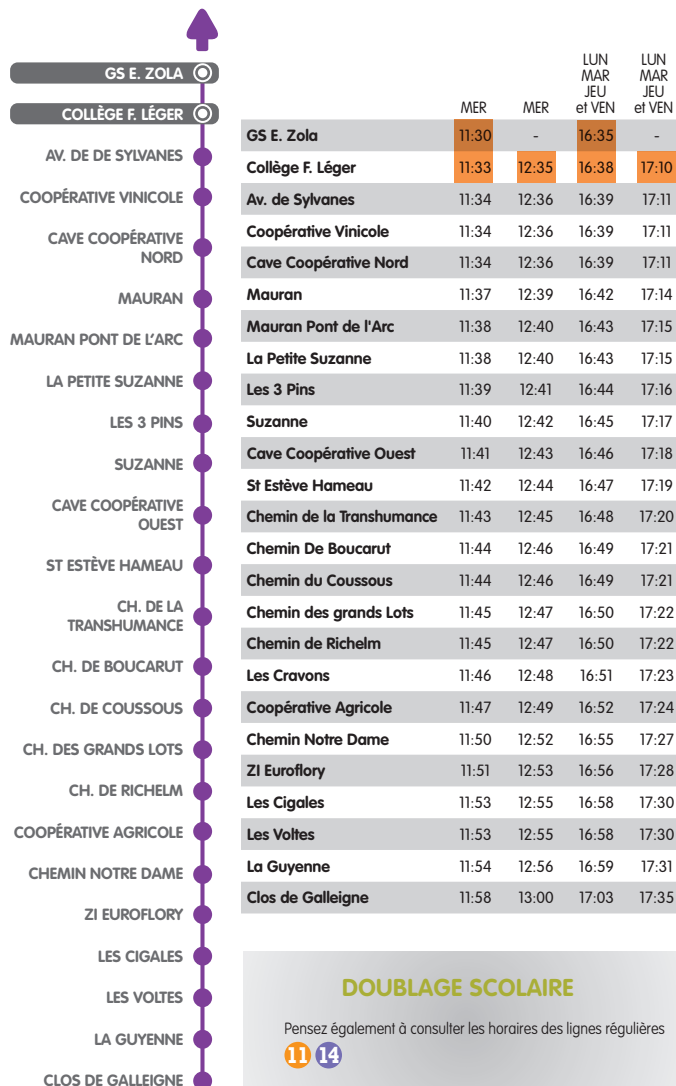

## BERRE

## ALLER

**96a**

	du LUN au VEN
Chemin Notre Dame	7:40
ZI Euroflory	7:41
Les Cigales	7:43
Les Voltes	7:43
La Guyenne	7:43
Clos de Galleigne	7:47
Coopérative Vinicole	7:47
Av. de Sylvanes	7:47
Les Jonquilles	7:50
Av de la Libération	7:50
Paul Eluard	7:51
GS E. Zola	8:00
Collège F. Léger	8:03

**96b**

	du LUN au VEN
Cave Coopérative Nord	7:50
Mauran	7:54
Mauran Pont de l'Arc	7:56
La Petite Suzanne	7:56
Les 3 pins	7:58
Suzanne	7:59
Cave Coopérative Ouest	8:01
Coopérative Vinicole	8:01
Av. de Sylvanes	8:02
Les Jonquilles	8:05
Av de la Libération	8:06
Paul Eluard	8:07
GS E. Zola	8:07
Collège F. Léger	8:10

## RETOUR

	MER	MER	LUN MAR JEU et VEN	LUN MAR JEU et VEN
GS E. Zola	11:30	-	16:35	-
Collège F. Léger	11:33	12:35	16:38	17:10
Av. de Sylvanes	11:34	12:36	16:39	17:11
Coopérative Vinicole	11:34	12:36	16:39	17:11
Cave Coopérative Nord	11:34	12:36	16:39	17:11
Mauran	11:37	12:39	16:42	17:14
Mauran Pont de l'Arc	11:38	12:40	16:43	17:15
La Petite Suzanne	11:38	12:40	16:43	17:15
Les 3 Pins	11:39	12:41	16:44	17:16
Suzanne	11:40	12:42	16:45	17:17
Cave Coopérative Ouest	11:41	12:43	16:46	17:18
St Estève Hameau	11:42	12:44	16:47	17:19
Chemin de la Transhumance	11:43	12:45	16:48	17:20
Chemin De Boucarut	11:44	12:46	16:49	17:21
Chemin du Coussous	11:44	12:46	16:49	17:21
Chemin des grands Lots	11:45	12:47	16:50	17:22
Chemin de Richelm	11:45	12:47	16:50	17:22
Les Cravons	11:46	12:48	16:51	17:23
Coopérative Agricole	11:47	12:49	16:52	17:24
Chemin Notre Dame	11:50	12:52	16:55	17:27
ZI Euroflory	11:51	12:53	16:56	17:28
Les Cigales	11:53	12:55	16:58	17:30
Les Voltes	11:53	12:55	16:58	17:30
La Guyenne	11:54	12:56	16:59	17:31
Clos de Galleigne	11:58	13:00	17:03	17:35